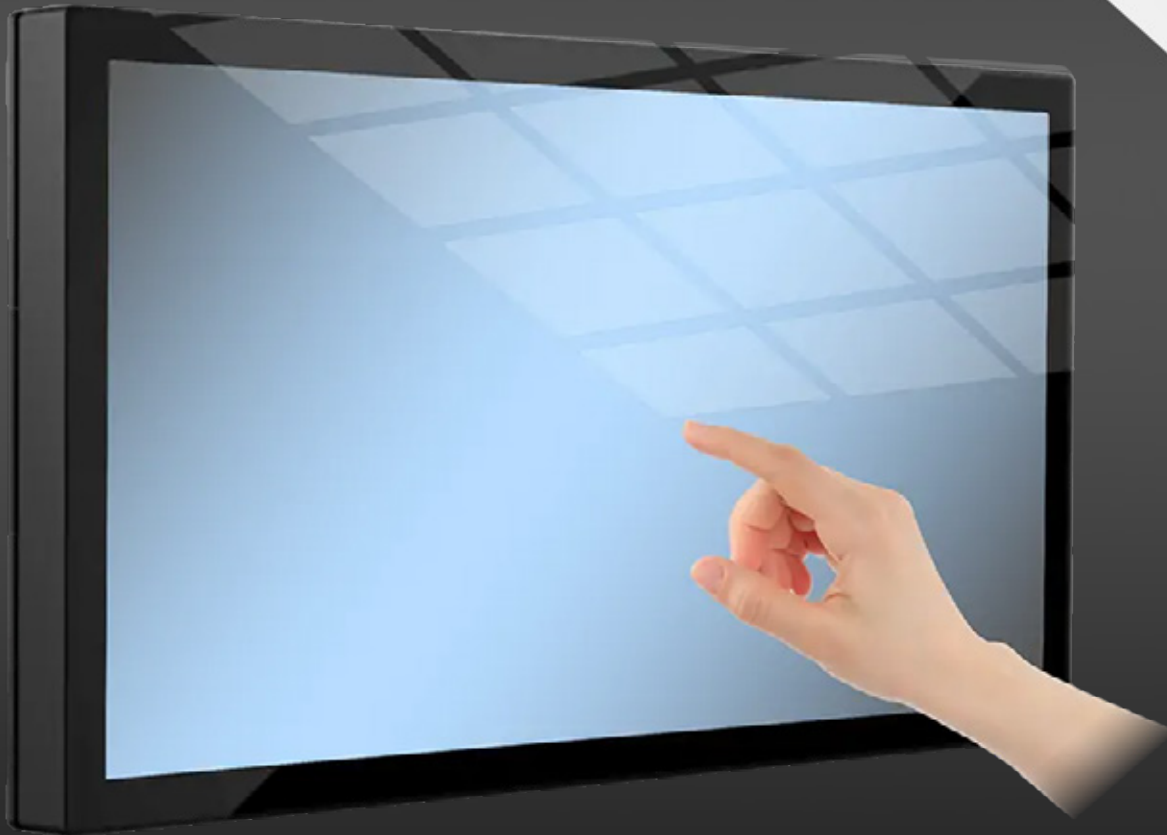

Ultra responsiv interaktivitet

Optimal følsomhed og hurtig respons sikrer, at brugerne får en positiv oplevelse.

Skærmen er super sensitiv og registrerer alle tryk og bevægelser hen over hele skærmen.