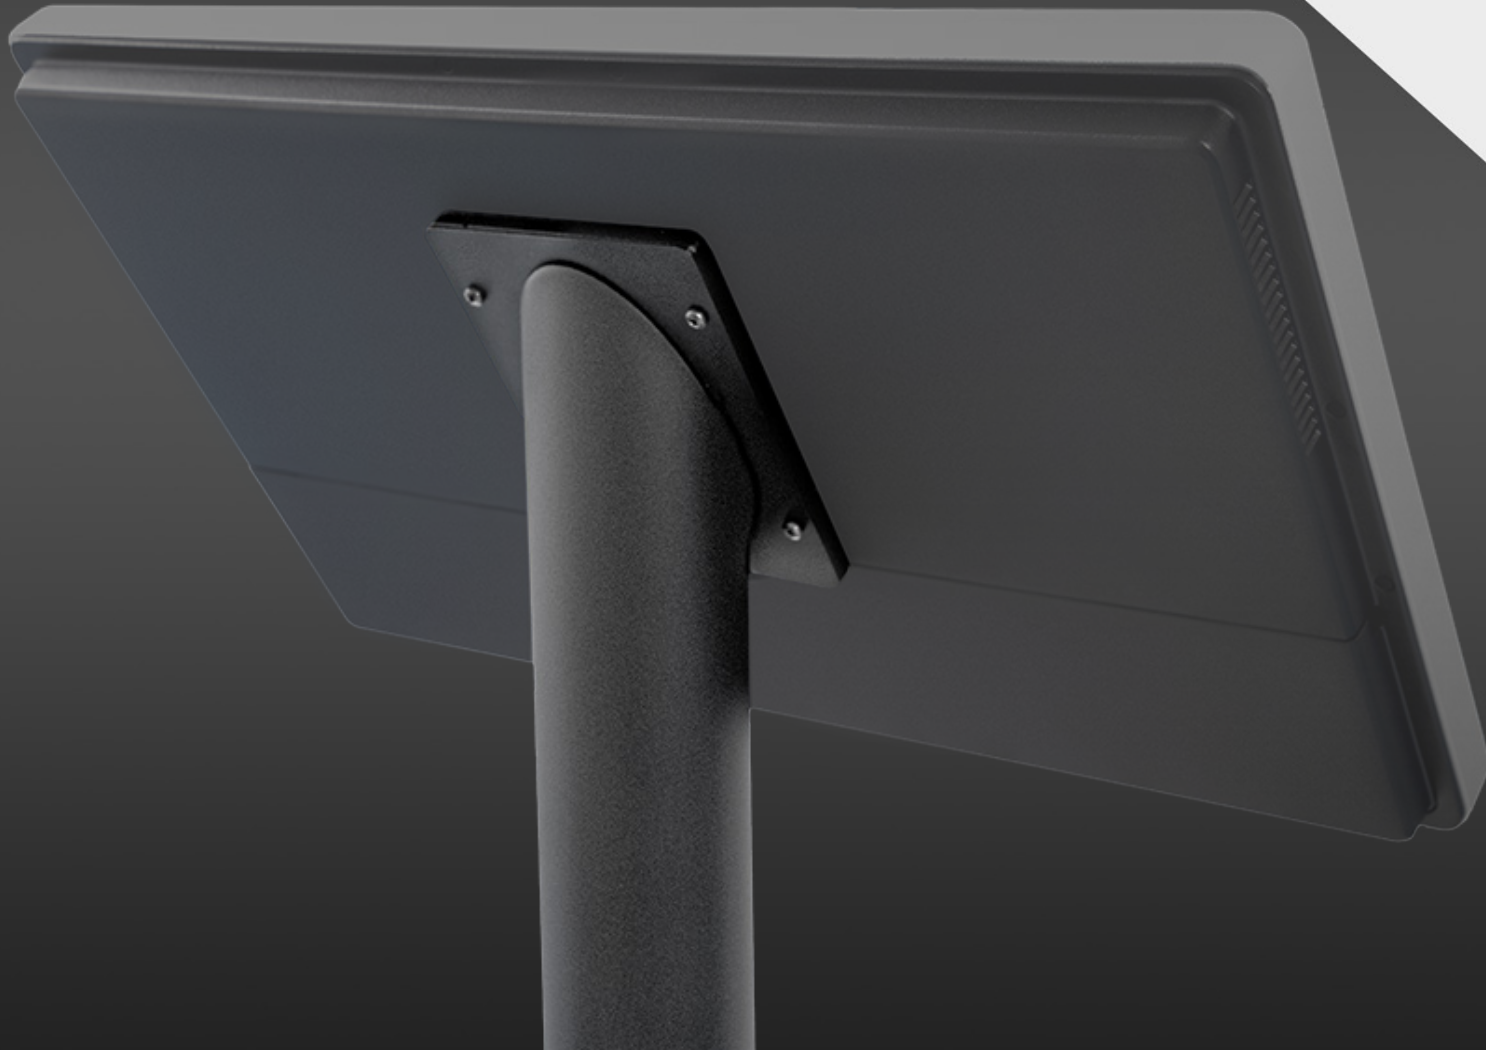

Piedestal med skærm  
Robust, enkel &  
økonomisk

Det rette valg,  
når hårdførhed er i fokus

# Diskret med gemte ledninger

Denne piedestal er designet til at kunne fremstå enkelt og rengøringsvenligt, og røret er derfor tilpasset, så du kan gemme kabler og mindre strømforsyninger i det.

# Nem montage

Denne fod er nem at montere, og passer til alle VESA 75 og VESA 100 skærme op til 24".

## Enkelt design

Med denne piedestal har vi fokuseret på et enkelt slimline look, så piedestalen kan stå uforstyrrende i de fleste miljøer.

Piedestalen er lavet i støbejern og er derfor super robust og grundet vægten står den stabilt placeret på gulvet.