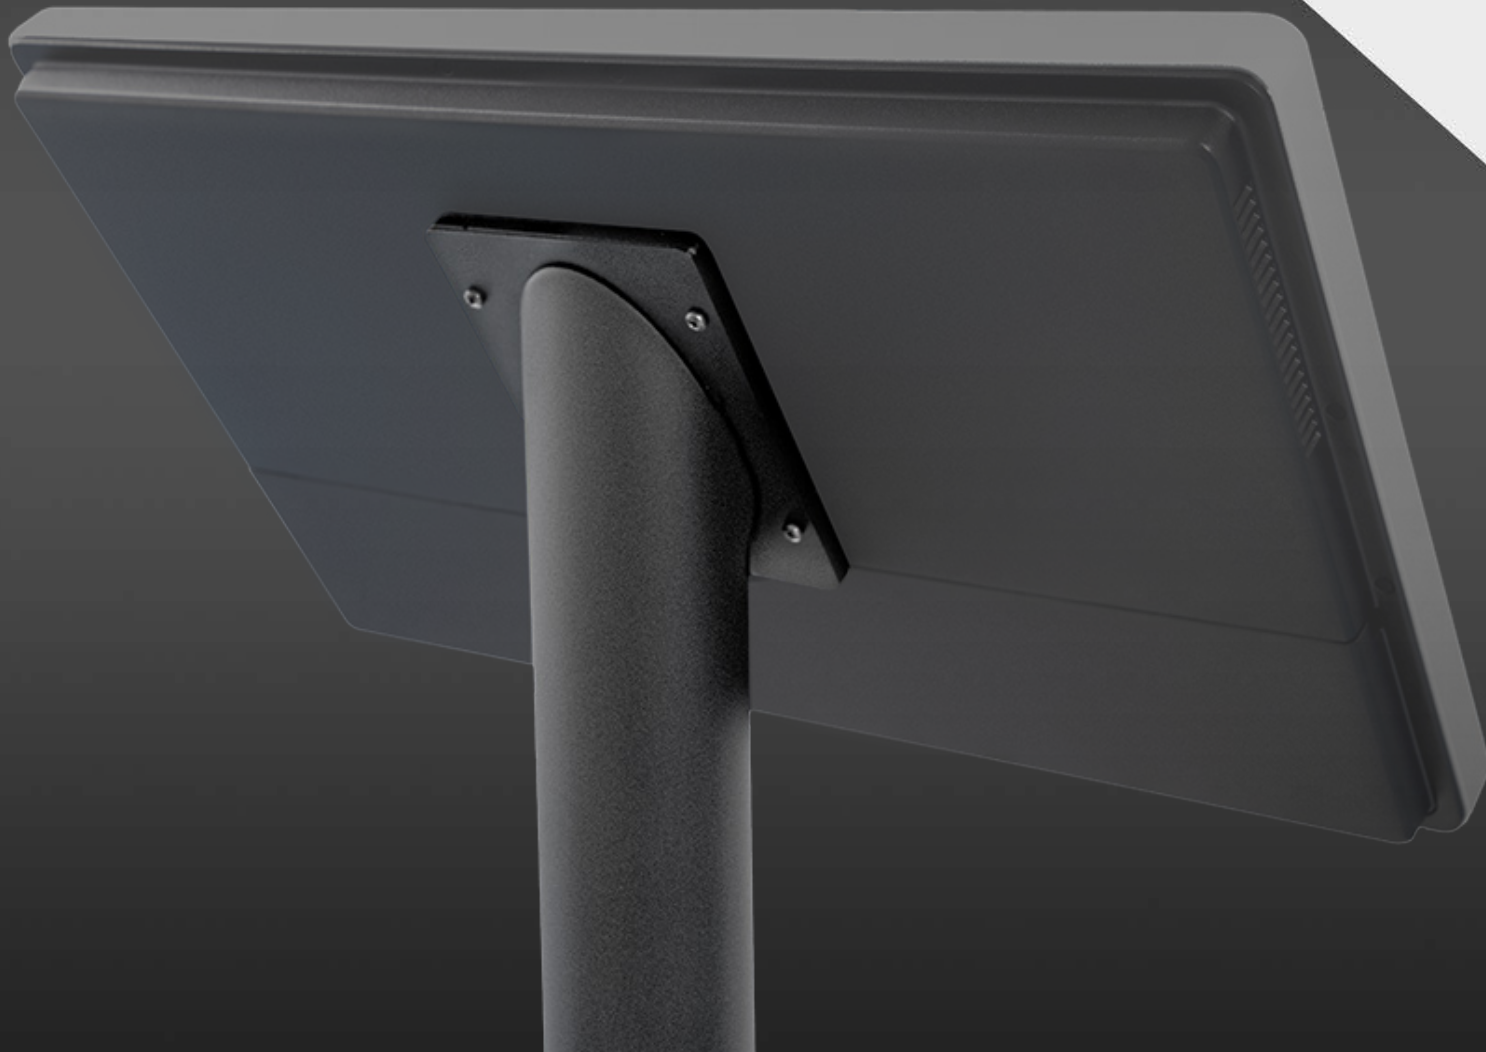

# Diskret med gemte ledninger

Denne piedestal er designet til at kunne fremstå enkelt og rengøringsvenligt, og røret er derfor tilpasset, så du kan gemme kabler og mindre strømforsyninger i det.

# Nem montage

Denne fod er nem at montere, og passer til alle VESA 75 og VESA 100 skærme op til 24".

## Enkelt design

Med denne piedestal har vi fokuseret på et enkelt slimline look, så piedestalen kan stå uforstyrrende i de fleste miljøer.

Piedestalen er lavet i støbejern og er derfor super robust og grundet vægten står den stabilt plantet på gulvet.